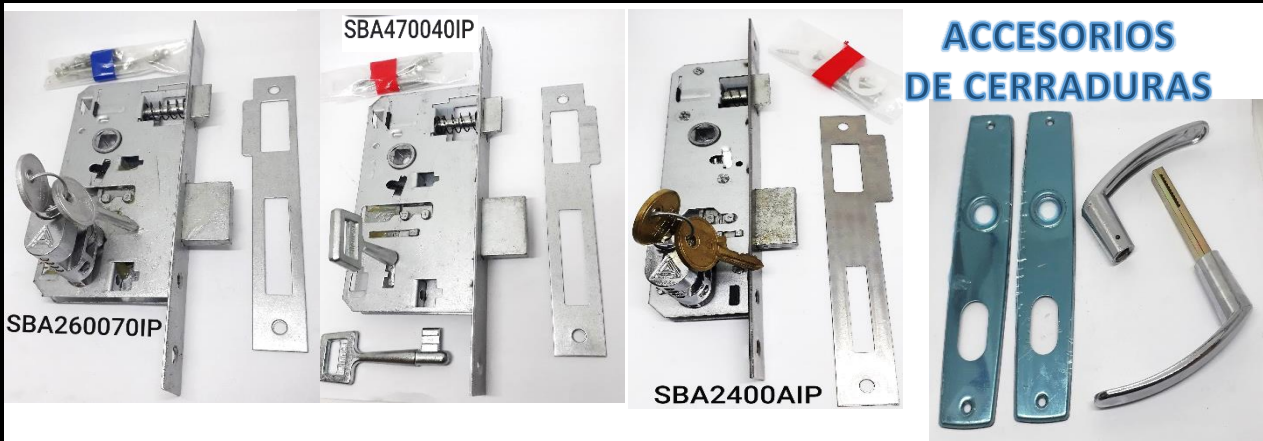

LISTA DE ARTICULOS - MARZO 2022

**+35
AÑOS**

ALIANCA

		Mejor \$
CODIGO	DETALLE- DESCRIPCIÓN	-5%
		sin IVA

CERRADURAS-CERROJOS Y MANIJA DE PESTILLO ALIANCA

SBA1300CR	CERRADURA PUERTA CORREDIZA NIQ ALIANCA +	
SBA2000-2	CERROJO ELÉCTRICO LUBER/KARMA 2Y4 AGUJ +	
SBA20002CR	CERROJO LLAVE CRUZ COMBINADO CROM ALIANCA +	
SBA2000IP	CERROJO LLAVE CRUZ BOCALLAVE NIQ ALIANCA +	
SBA2400AIP	CERRADURA MONTANTE ANGOSTO NIQ ALIANCA +	
SBA260070IP	CERRADURA EXT CILINDRO CROM. ALIANCA +	
SBA470040IP	CERRADURA INTERIOR M Y BOCALLAVE NIQ ALIANCA +	
SBA86546CR	MANIJA REGULABLE CURVA CROMADA ALIANCA +	
SBA86617CR	MANIJA REGULABLE CROMADA ALIANCA +	