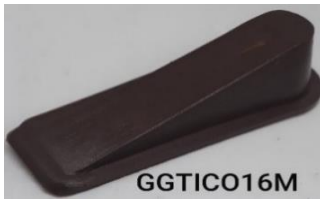

LISTA DE ARTÍCULOS - MARZO 2022

**+35
AÑOS**

PRODUCTO
URUGUAYO

**INSUMOS PARA
HERREROS**

Stadler

GRAL

REGULABLE

 # INTERIOR

40

50

30

25

3/4"

1/4 * 1

5/16 * 1

 # EXTERIOR

50

40

35

30

RECT. INTERIOR

20x30

20x40