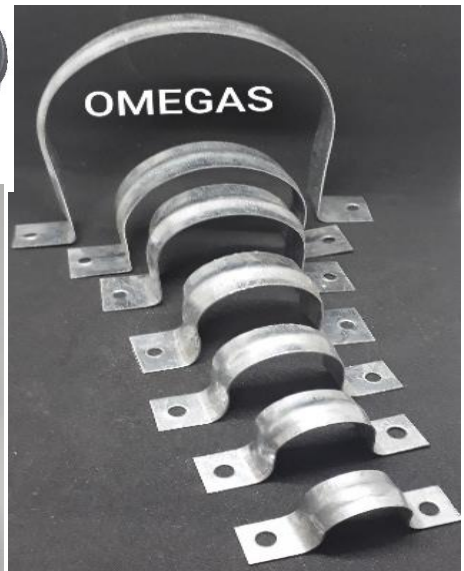

GGTITO21N

OMEGAS