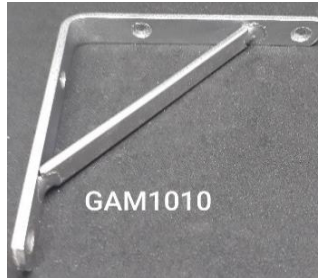

LISTA DE ARTÍCULOS - MARZO 2022

**+35
AÑOS**

PRODUCTO
URUGUAYO

**INSUMOS PARA
HERREROS**

Stadler

GRAL

GAM125

GAM1010